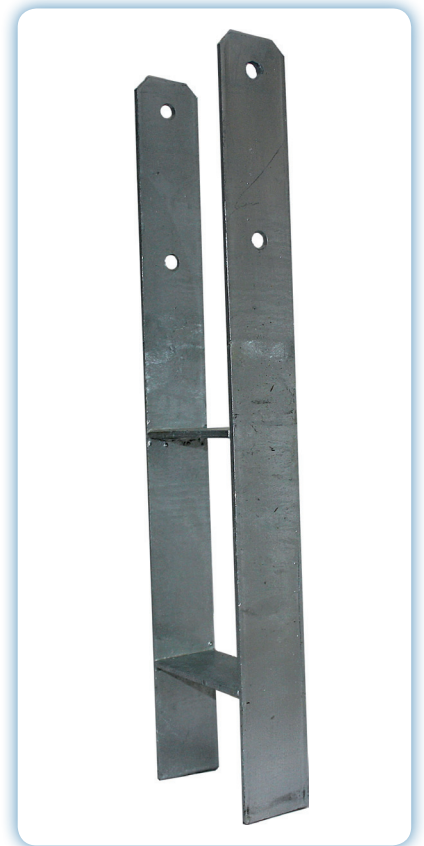

## Porte-poteaux en H

**Matériau [mm]**  
 (1) 5,0 | galvanisé à chaud  
 (2) 5,6 | galvanisé à chaud  
 (3) 5,8 | galvanisé à chaud  
 (4) 6,0 | galvanisé à chaud  
 (5) 8,0 | lourd, galvanisé à chaud  
 (6) 5,8 | acier inoxydable A2

## Anclaje de postes en forma de H

**Material [mm]**  
 (1) 5,0 | galvanizado en caliente  
 (2) 5,6 | galvanizado en caliente  
 (3) 5,8 | galvanizado en caliente  
 (4) 6,0 | galvanizado en caliente  
 (5) 8,0 | duro, galvanizado en caliente  
 (6) 5,8 | acero inoxidable A2

## H-Pfostenträger

07/2015

(1) Materialstärke ca. 5,0 mm | feuerverzinkt | VE 200 Stk./Palette

Maße   dimensions	Artikel-Nr.	EAN-Code
71 x 600 mm	0101400	4260185832971
81 x 600 mm	0101405	4260185832988
91 x 600 mm	0101410	4260185831608
101 x 600 mm	0101415	4260185832995
111 x 600 mm	0101420	4260185833008
116 x 600 mm	0101425	4260185833015
121 x 600 mm	0101430	4260185833022
141 x 600 mm	0101435	4260185833039
161 x 600 mm	0101440	4260185833749

(2) Materialstärke ca. 5,6 mm | feuerverzinkt | VE 200 Stk./Palette

Maße   dimensions	Artikel-Nr.	EAN-Code
71 x 600 mm	0101450	4260185833046
81 x 600 mm	0101455	4260185833053
91 x 600 mm	0101460	4260185833060
101 x 600 mm	0101465	4260185833077
111 x 600 mm	0101470	4260185833084
116 x 600 mm	0101475	4260185833091
121 x 600 mm	0101480	4260185833107
141 x 600 mm	0101485	4260185833114
161 x 600 mm	0101490	4260185833732