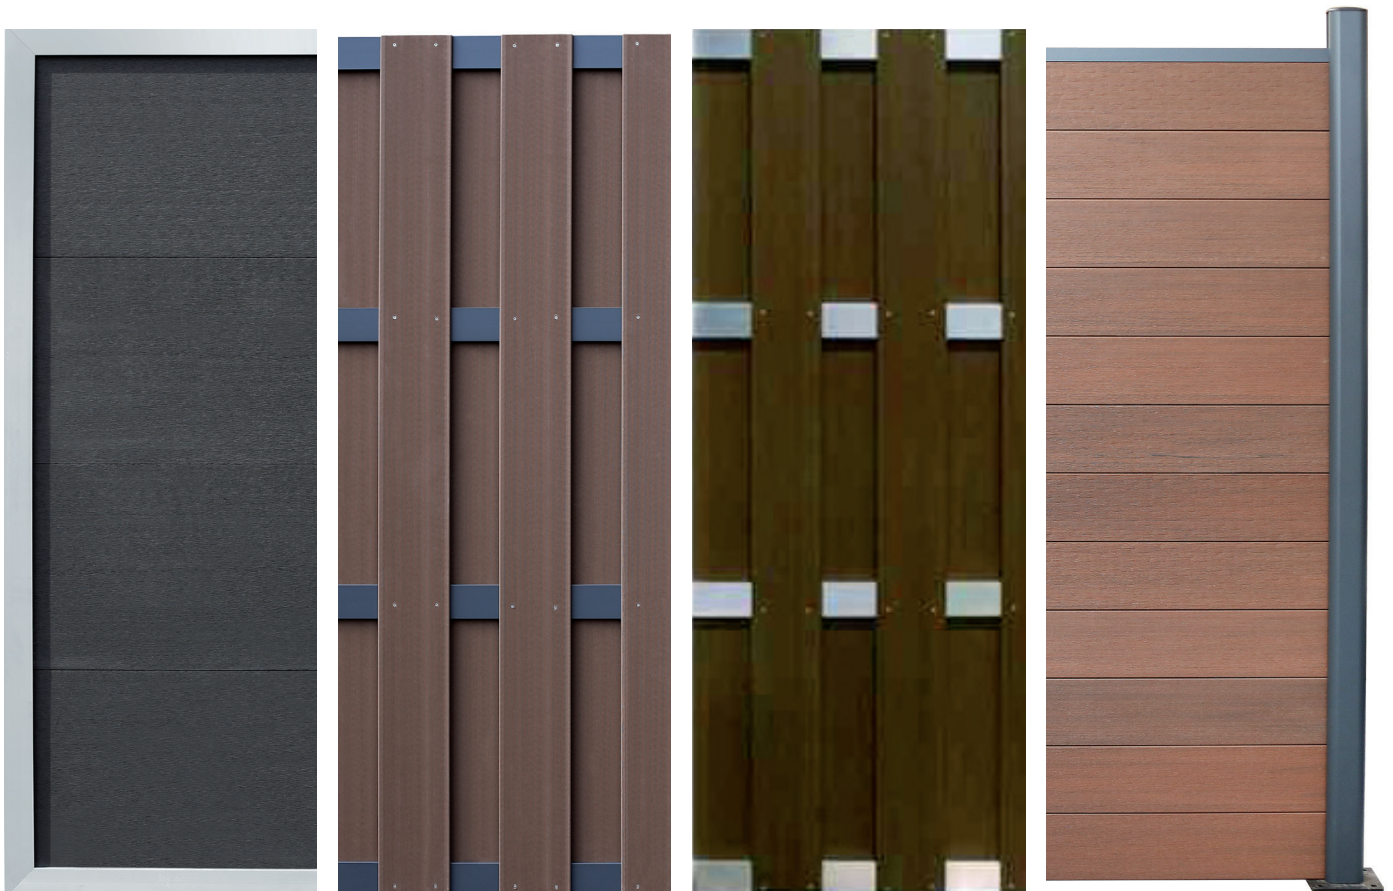

Mit ihren verschiedenen Designs bieten Ihnen unsere Produktlinien FRAME, ONE, TWO und STACK eine große Auswahl an Möglichkeiten, Ihren Garten oder Ihre Terrasse individuell und harmonisch zu ergänzen. Alle Produktlinien sind in den Farben Sand, Braun, Grau und Anthrazit erhältlich.

WPC-FRAME

der Dichtzaun

Dichtzaunelement

Alu anodisiert oder pulverbeschichtet, Maße: 1800/1800 mm (Bohlenbreite 425 mm)

VE 17 Stück/Palette

Farben:

weitere Ausführungen:

- 1800/900 mm
- 1800/900 mm mit einseitigem Diagonalschnitt

WPC-TWO

der Co-Extrudierte

Sichtschutzelement mit vier Aluriegeln

Alu anodisiert oder pulverbeschichtet, Maße: 1800/1800 mm (Bohlenbreite 115 mm)

VE 20 Stück/Palette

Farben:

- 1800/900 mm
- 1800/900 mm mit einseitigem Diagonalschnitt

WPC-STACK

der Do-it-yourself-Zaun

Stapelzaun Bohlen, Hohlprofil

Set aus 12 Stück, Maße: 153/24/1800 mm

Farben:

- Set aus 9 Stück 153 mm Breite und 4 Stück 95 mm Breite

ZUBEHÖR

Pfostenhalter feuerverzinkt zum Einbetonieren oder Aufschrauben