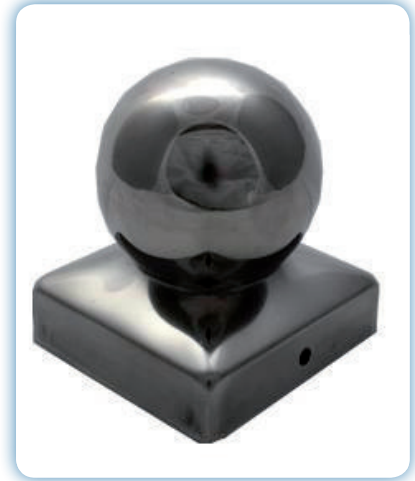

(5) Kugel | rostfrei A2 | VE 25 Stk./Karton

Maße | dimensions	Artikel-Nr.	EAN-Code
71 x 71 mm	05900150	4260185520571
91 x 91 mm	05900155	4260185520588
101 x 101 mm	05900160	4260185833978