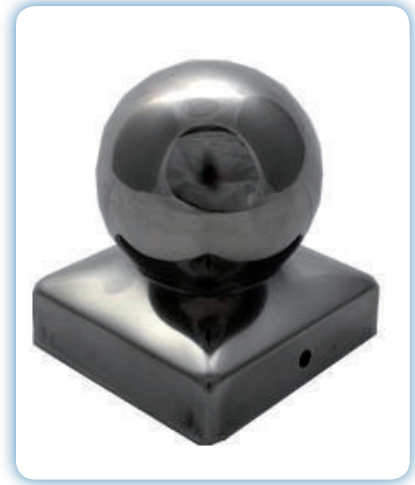

(4) Kugel | feuerverzinkt | VE 25 Stk./Karton

Maße | dimensions	Artikel-Nr.	EAN-Code
71 x 71 mm	05900050	4260185520557
91 x 91 mm	05900055	4260185520564
101 x 101 mm	05900060	4260185833961